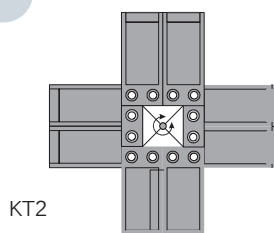

KARUSSELLMODELL TISCH

MODELL KT2/KT3

Abb. Symbolbild KT2

Abb. Symbolbild KT2
inkl. Kubus

Tischkarussell, drehbar 48 oder 72 Flaschen

12 Ebenen, Bauhöhe 85cm
(inkl. Kubus 153 cm)

Abmessungen KT2

Abmessungen [in cm]	gefüllt mit Flasche 0,7l*
Breite	85
Höhe	85
Tiefe	85
Höhe inkl. Kubus	153

Abmessungen KT3

Abmessungen [in cm]	gefüllt mit Flasche 0,7l*
Breite	94
Höhe	85
Tiefe	94
Höhe inkl. Kubus	153

*Maße können je nach Flasche variieren

Draufsicht

KT2

KT3

Weitere Informationen zum Modell und weiteren Produkten finden Sie unter www.rack-art.com.

12 Ebenen, Bauhöhe 85cm
(inkl. Kubus 153 cm)

**JETZT NEU:
Mit Weinkühler!**

Abb. Symbolbild KT2
inkl. Kubus und Kühler

Abmessungen Kubus

Abmessungen [in cm]	Kubus	Kubus innen
Breite	45	40
Höhe	60,5	55
Tiefe	52,5	50
Höhe inkl. Räder	68	
Material Kubus:	Eiche, geölt	