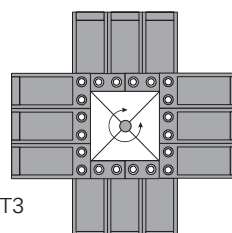

KARUSSELLMODELL TISCH

MODELL KT2/KT3

Abb. Symbolbild KT2

Abb. Symbolbild KT2
inkl. Kubus

Tischkarussell, drehbar 48 oder 72 Flaschen

12 Ebenen, Bauhöhe 85cm
(inkl. Kubus 153 cm)

Abmessungen KT2

Abmessungen [in cm]	gefüllt mit Flasche 0,7l*
Breite	85
Höhe	85
Tiefe	85
Höhe inkl. Kubus	153

Abmessungen KT3

Abmessungen [in cm]	gefüllt mit Flasche 0,7l*
Breite	94
Höhe	85
Tiefe	94
Höhe inkl. Kubus	153

*Maße können je nach Flasche variieren

Draufsicht

KT2

KT3

Weitere Informationen zum Modell und weiteren Produkten finden Sie unter www.rack-art.com.

12 Ebenen, Bauhöhe 85cm
(inkl. Kubus 153 cm)

**JETZT NEU:
Mit Weinkühler!**

Abb. Symbolbild KT2
inkl. Kubus und Kühler

Abmessungen Kubus

Abmessungen [in cm]	Kubus	Kubus innen
Breite	45	40
Höhe	60,5	55
Tiefe	52,5	50
Höhe inkl. Räder	68	
Material Kubus:	Eiche, geölt	