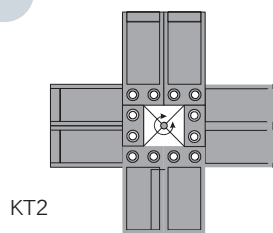

KARUSSELLMODELL TISCH

MODELL
KT2CC/KT3CC

Abb. Symbolbild KT2
inkl. Kubus und Kühler

Tischkarussell, drehbar 48 oder 72 Flaschen

12 Ebenen, Bauhöhe 85cm
(inkl. Kubus 153 cm)

Abmessungen KT2cc

Abmessungen [in cm]	gefüllt mit Flasche 0,7l*
Breite	85
Höhe	85
Tiefe	85
Höhe inkl. Kubus	153

Abmessungen KT3cc

Abmessungen [in cm]	gefüllt mit Flasche 0,7l*
Breite	94
Höhe	85
Tiefe	94
Höhe inkl. Kubus	153

*Maße können je nach Flasche variieren

Draufsicht

Weitere Informationen zum Modell und weiteren Produkten finden Sie unter www.rack-art.com.

12 Ebenen, Bauhöhe 85cm
(inkl. Kubus 153 cm)

Abmessungen KT2, KT3

Die Abmessungen sind ident mit KT2, KT3 mit Kubus

Daten Klarstein Weinkühler

Farbe: Schwarz/Silber
Nutzungsinhalt: 34 Liter
regelbare Temperatur von 7° - 18°C
niedriges Betriebsgeräusch (42dB)
4 herausnehmbare Holzregaleinschübe
leicht zu reinigen
LED-Innenbeleuchtung
GummifüÙe
Stromversorgung: AC 220 - 240V, 50Hz
MaÙe: ca. 38 x 54 x 49 cm (BxHxT)
InnenmaÙe obere Zone: ca. 26 x 20 x 31 cm (BxHxT)
InnenmaÙe untere Zone: ca. 26 x 20 x 31 cm (BxHxT)
Gewicht: ca. 15 kg

Abb. Symbolbild KT2

Abb. Symbolbild KT2
inkl. Kubus

Tischkarussell, drehbar 48 oder 72 Flaschen

12 Ebenen, Bauhöhe 85cm
(inkl. Kubus 153 cm)

Abmessungen Kubus

Abmessungen [in cm]	Kubus	Kubus innen
Breite	45	40
Höhe	60,5	55
Tiefe	52,5	50
Höhe inkl. Räder	68	
Material Kubus:	Eiche, geölt	