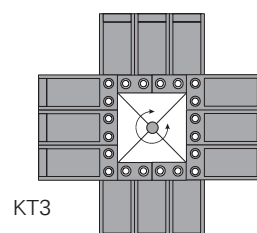

KARUSSELLMODELL TISCH

MODELL
KT2CC/KT3CC

Abb. Symbolbild KT2
inkl. Kubus und Kühler

Tischkarussell, drehbar 48 oder 72 Flaschen

12 Ebenen, Bauhöhe 85cm
(inkl. Kubus 153 cm)

Abmessungen KT2cc

Abmessungen [in cm]	gefüllt mit Flasche 0,7l*
Breite	85
Höhe	85
Tiefe	85
Höhe inkl. Kubus	153

Abmessungen KT3cc

Abmessungen [in cm]	gefüllt mit Flasche 0,7l*
Breite	94
Höhe	85
Tiefe	94
Höhe inkl. Kubus	153

*Maße können je nach Flasche variieren

Draufsicht

Weitere Informationen zum Modell und weiteren Produkten finden Sie unter www.rack-art.com.

12 Ebenen, Bauhöhe 85cm
(inkl. Kubus 153 cm)

Abmessungen KT2, KT3

Die Abmessungen sind ident mit KT2, KT3 mit Kubus

Daten Klarstein Weinkühler

Farbe: Schwarz/Silber
Nutzungsinhalt: 34 Liter
regelbare Temperatur von 7° - 18°C
niedriges Betriebsgeräusch (42dB)
4 herausnehmbare Holzregaleinschübe
leicht zu reinigen
LED-Innenbeleuchtung
GummifüÙe
Stromversorgung: AC 220 - 240V, 50Hz
MaÙe: ca. 38 x 54 x 49 cm (BxHxT)
InnenmaÙe obere Zone: ca. 26 x 20 x 31 cm (BxHxT)
InnenmaÙe untere Zone: ca. 26 x 20 x 31 cm (BxHxT)
Gewicht: ca. 15 kg

Abb. Symbolbild KT2

Abb. Symbolbild KT2
inkl. Kubus

Tischkarussell, drehbar 48 oder 72 Flaschen

12 Ebenen, Bauhöhe 85cm
(inkl. Kubus 153 cm)

Abmessungen Kubus

Abmessungen [in cm]	Kubus	Kubus innen
Breite	45	40
Höhe	60,5	55
Tiefe	52,5	50
Höhe inkl. Räder	68	
Material Kubus:	Eiche, geölt	