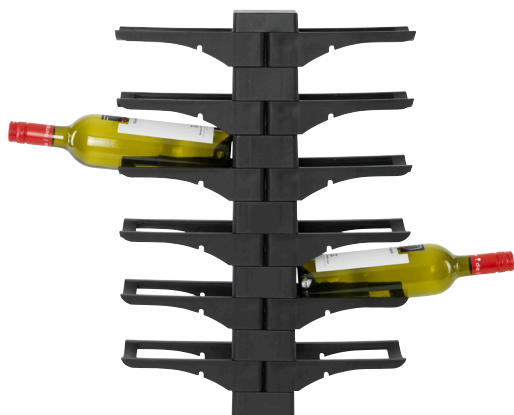

WANDMODELL - MODULAR

MODELL WM1

Wandmodell waagrecht
einfach mit Zwischenstück

Montage: freistehend (mit Wandsicherung)

Abmessungen

Abmessungen [in cm]	ohne Flaschen	gefüllt mit Flasche 0,7l*
Breite	40	72
Höhe	57	32
Tiefe	17,5	17,5

Stückzahlen

Flaschenhalter	12 Stk
Zwischenstück	12 Stk
Endstück	2 Stk

Draufsicht

Draufsicht ohne Endstück

*Maße können je nach Flasche variieren

Weitere Informationen zum Modell und weiteren Produkten finden Sie unter www.rack-art.com.